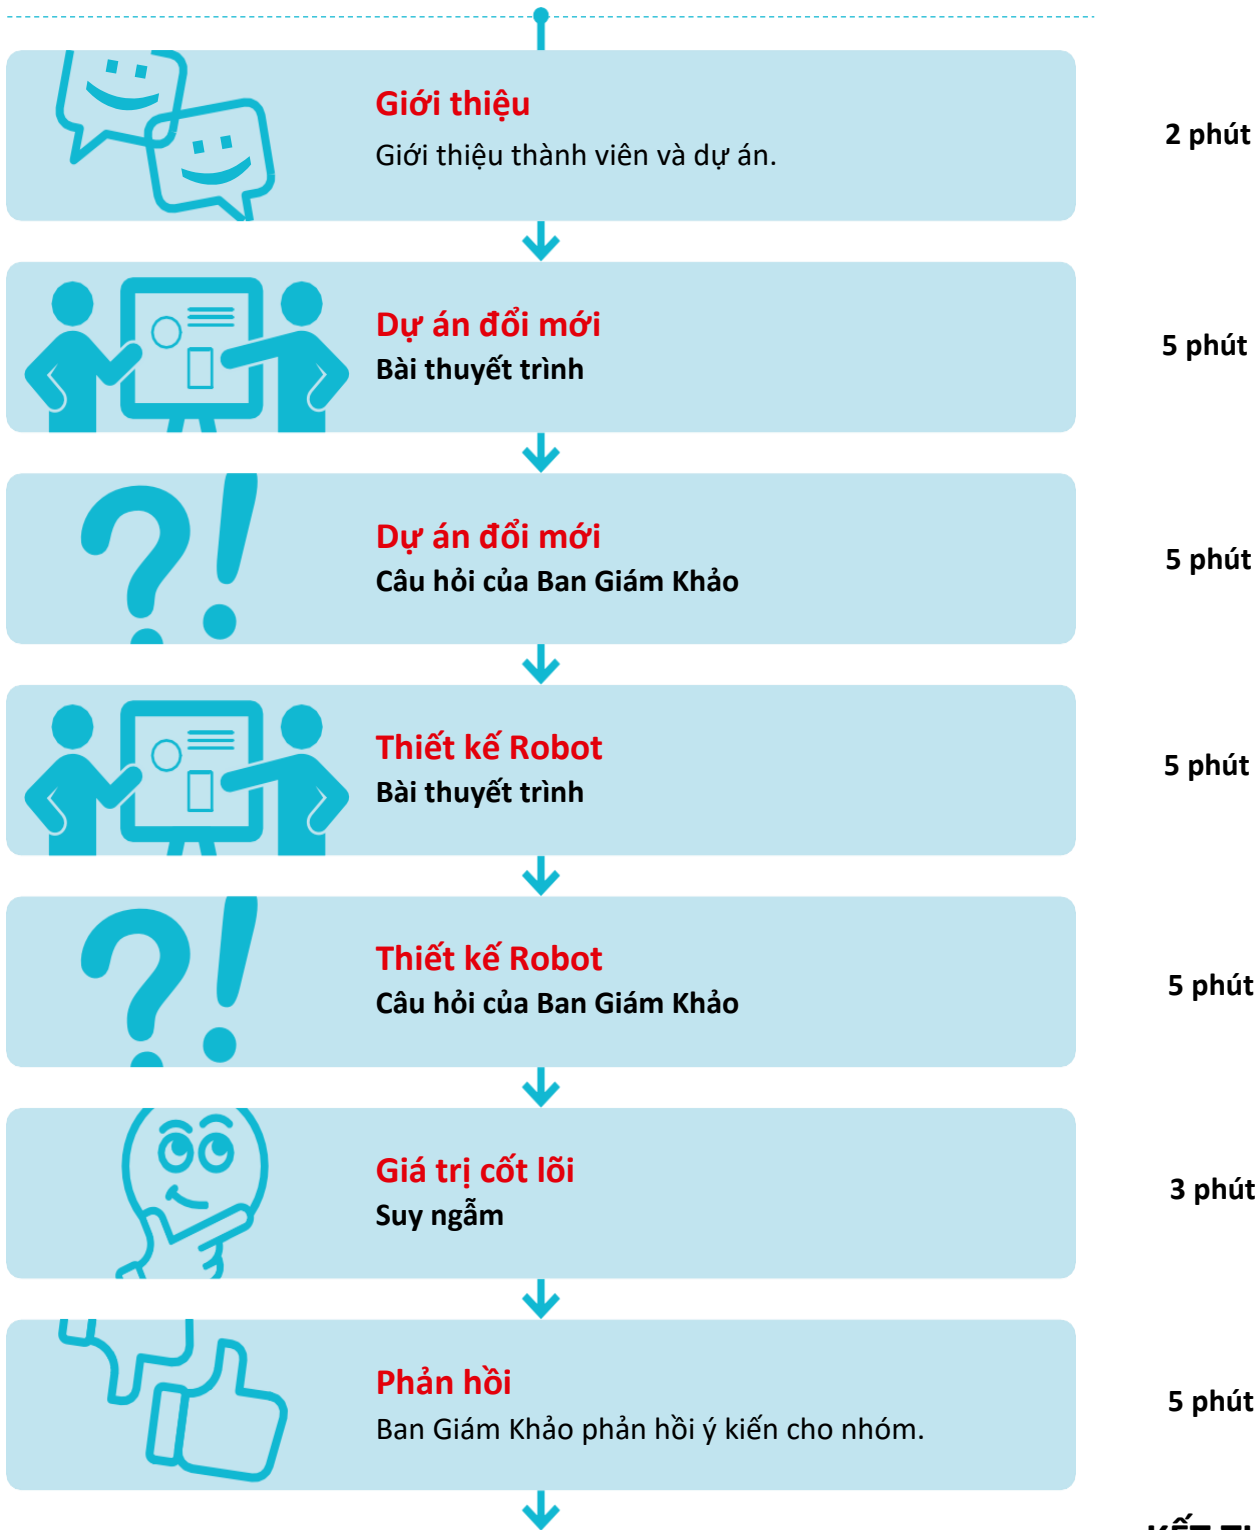

QUY TRÌNH PHÒNG THI DÀNH CHO CÁC ĐỘI

Nhóm của bạn phải thể hiện giá trị cốt lõi trong mọi việc. Ban giám khảo rất hào hứng khi thấy các bạn thể hiện TINH THẦN ĐỒNG ĐỘI, KHÁM PHÁ, KẾT THÚC, ĐỔI MỚI, TÁC ĐỘNG và VUI VẺ khi trình bày dự án đổi mới và thiết kế Robot của các bạn.

Đây là thời điểm để đội của bạn tỏa sáng, vì vậy hãy tận hưởng phần thi của các bạn với ban giám khảo. Nói với họ mọi thứ về công việc của các bạn và hãy nhớ mang theo mọi thứ khi các bạn rời đi.

BẮT ĐẦU

KẾT THÚC